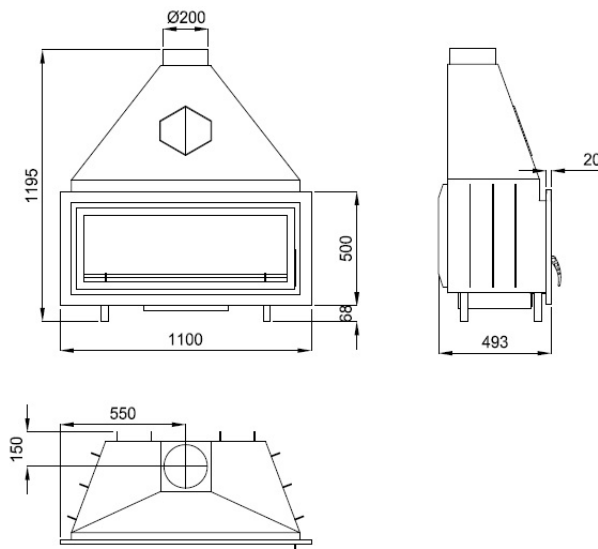

76

6,4

525

135

200

860x270x380

85

M-8-V

21

Características

- Sistema de Doble Combustión
- Sistema de Cristal Limpio
- Sistema de Bajas Emisiones
- Potencia calorífica: 21kw
- Rendimiento (%): 76%
- Consumo (kg/h): 6,4kg/h
- Volumen calefactable (m3): 525m3
- Interior Vermiculita
- Elaborado en acero y fundición
- Peso (kg): 135kg
- Diámetro salida de humos (mm): 200mm
- Boca útil cámara (mm): 860x270x380mm
- Tamaño máx. troncos (cm): 85cm
- Accesorios compatibles no incluidos: M-8-V

Medida Boca Util: 860 x 270 x 380 mm

Dada la continua mejora de nuestros productos y el perfeccionamiento de nuestro proceso de fabricación, las dimensiones, la estética del producto y las características técnicas están sujetas a posibles variaciones sin previo aviso por parte de nuestra empresa.