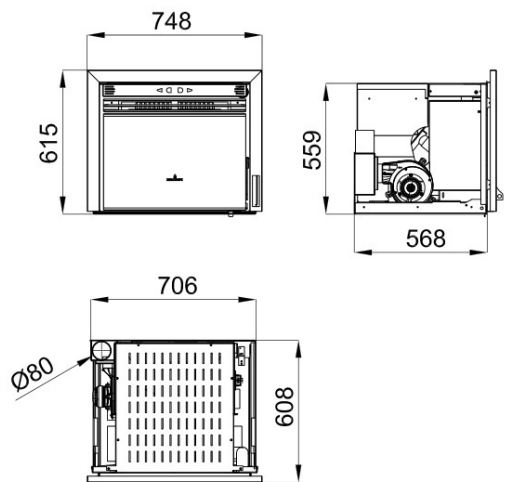

Traits

- OPTIONNELLE KIT DE CANALISATION
- Oasys Plus
- Système double chambre
- Système verre propre
- Capteur de niveau de charge
- Système de modulation
- Modèle conçu pour faciliter l'accès à la maintenance
- Modèle compatible avec le KIT WIFI
- Programmable
- Puissance max: 11kw
- Puissance min-max: 3,9-9,3kw
- Rendement (%): 88-93%
- Consommation: 0,5-2,6kg/h
- Puissance électrique (W): 150-300W
- Volume chauffé (m3): 232m3
- Capacité du réservoir (Kg): 16kg/h
- Intérieur en fonte
- Autonomie (h) (min-max):6,9-32h
- Poids (kg): 115kg
- Diamètre sortie de fumée (mm): 80mm
- Diamètre entrée d'air (mm): 50mm
- Ventilation forcée: 1x380
- Télécommande ou standard
- S3: Systèmes de sécurité: -Thermostat de sécurité du pellets
  -Vacuomètre