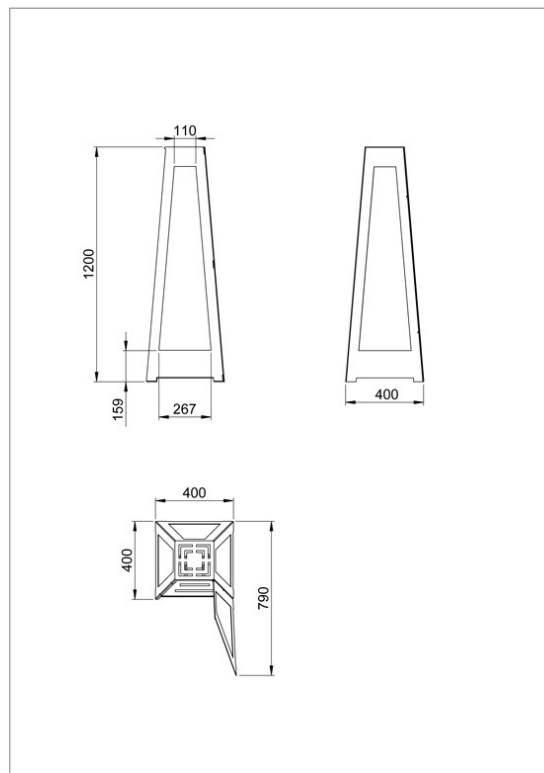

## Características

- Potencia mín-máx: 3.5kw
- Consumo mín-máx. (kg/h): 0.20 - 0.55kg/h
- Volumen calefactable (m3): 64m3
- Capacidad del depósito (l): 2.25 l
- Autonomía mín-máx (h.): 4 - 11.2h
- Peso (kg): 27kg
- Sin instalación
- Accesorios compatibles no incluidos: BIO7; BIO8
- Colores disponibles: NEGRO - OXIDO