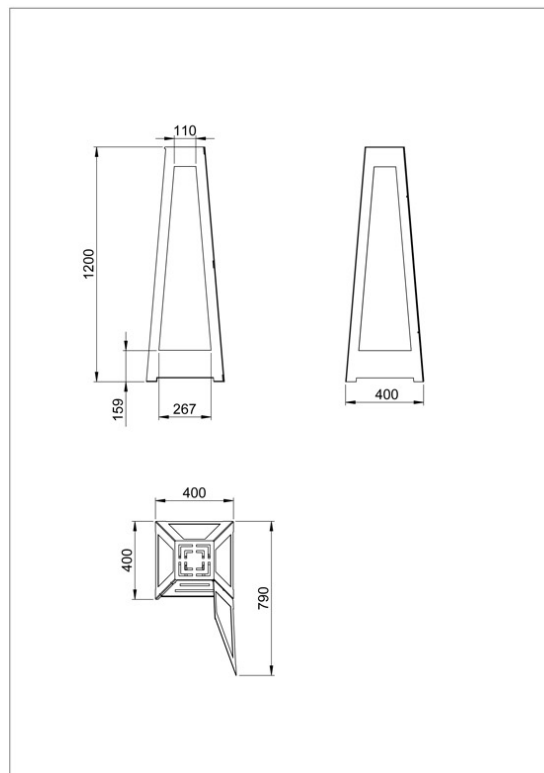

Características

- Potencia mín-máx: 3.5kw
- Consumo mín-máx. (kg/h): 0.20 - 0.55kg/h
- Volumen calefactable (m3): 64m3
- Capacidad del depósito (l): 2.25 l
- Autonomía mín-máx (h.): 4 - 11.2h
- Peso (kg): 27kg
- Sin instalación
- Accesorios compatibles no incluidos: BIO7; BIO8
- Colores disponibles: NEGRO - OXIDO