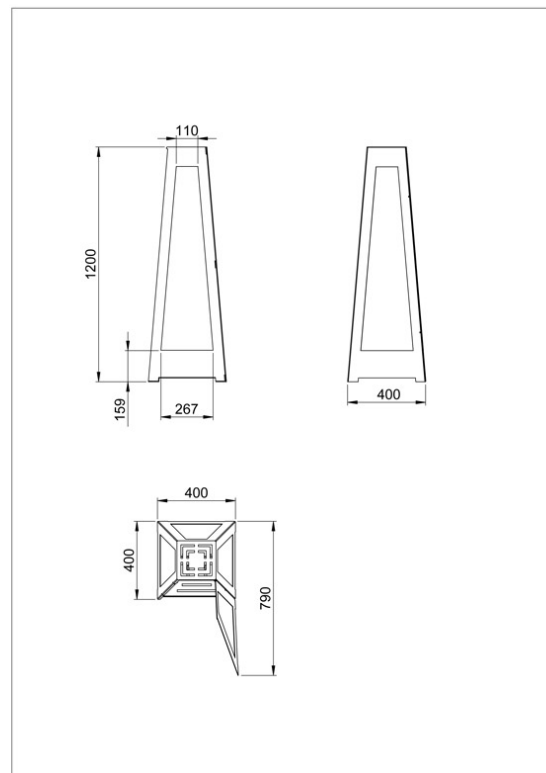

Características

- Potencia mín-máx: 3.5kw
- Consumo mín-máx. (kg/h): 0.20 - 0.55kg/h
- Volumen calefactable (m3): 64m3
- Capacidad del depósito (l): 2.25 l
- Autonomía mín-máx (h.): 4 - 11.2h
- Peso (kg): 27kg
- Sin instalación
- Accesorios compatibles no incluidos: BIO7; BIO8
- Colores disponibles: NEGRO - OXIDO

2
years
guarantee