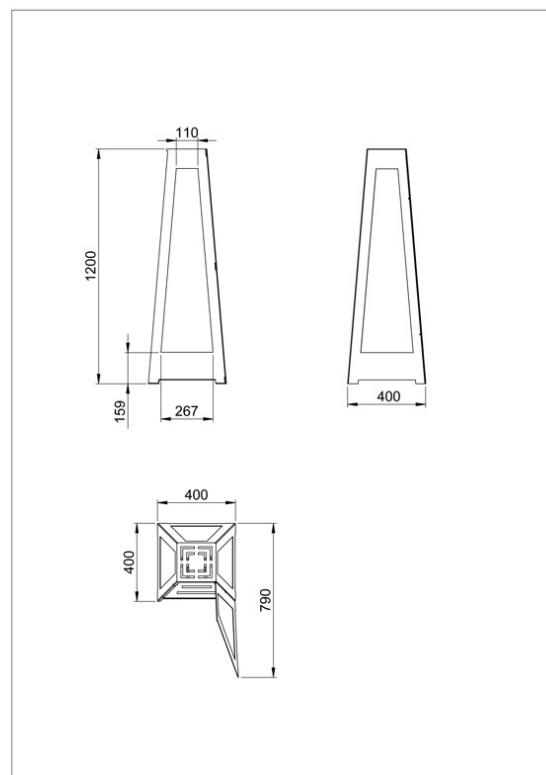

Características

- Potencia mín-máx: 3.5kw
- Consumo mín-máx. (kg/h): 0.20 - 0.55kg/h
- Volumen calefactable (m3): 64m3
- Capacidad del depósito (l): 2.25 l
- Autonomía mín-máx (h.): 4 - 11.2h
- Peso (kg): 27kg
- Sin instalación
- Accesorios compatibles no incluidos: BIO7; BIO8
- Colores disponibles: NEGRO - OXIDO

2
years
guarantee