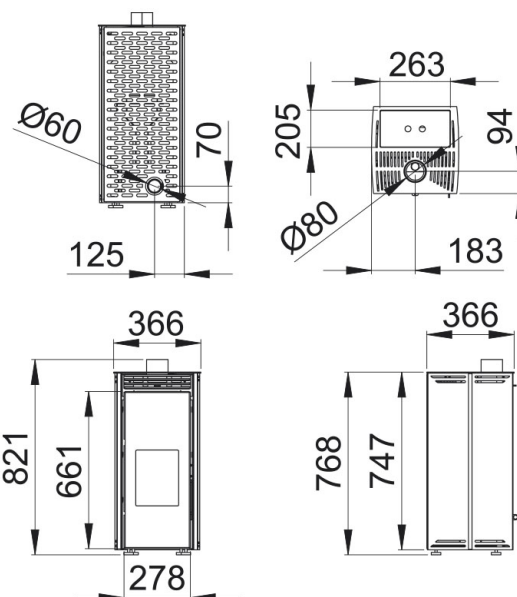

### Características

- Sistema de Doble Combustión
- Sistema de Doble Cámara
- Sistema de Cristal Limpio
- Modelo diseñado para un fácil acceso a mantenimientos
- Sistema de anti-retorno de llama
- Válvula de sobrepresión de la cámara
- Potencia máx: 6kw
- Potencia máx-mín (kW): 5-3 kw
- Rendimiento (%): 83-89%
- Consumo máx-mín (kg/h): 1,5-0,9
- Volumen calefactable (m3): 125m3
- Capacidad del depósito (kg): 7,5kg
- Interior metálico
- Autonomía mín-máx (h.): 5-7h
- Peso (kg): 60kg
- Diámetro salida de humos (mm): 80mm
- Diámetro aspiración de aire (mm): 60mm