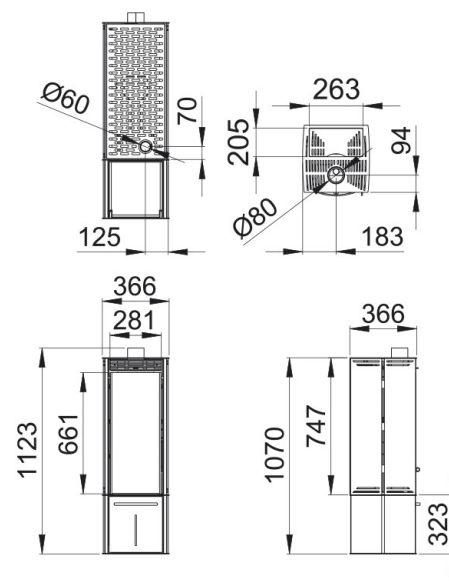

BASE CON DEPÓSITO DE PELLET CON CAPACIDAD DE 15 KG.
BASE WITH PELLET TANK WITH A CAPACITY OF 15 KG.
BASE COM DEPÓSITO PARA PELLET COM CAPACIDADE DE 15 KG.
BASE CON SERBATOIO A PELLET CON CAPACITÀ DI 15 KG.
BASE AVEC RÉSERVOIR À PELLETS D'UNE CAPACITÉ DE 15 KG.

Características

- Sistema de Doble Combustión
- Sistema de Doble Cámara
- Sistema de Cristal Limpio
- Modelo diseñado para un fácil acceso a mantenimientos
- Sistema de anti-retorno de llama
- Válvula de sobrepresión de la cámara
- Potencia máx: 6kw
- Potencia máx-mín (kW): 5-3 kw
- Rendimiento (%): 83-89%
- Consumo máx-mín (kg/h): 1,5-0,9
- Volumen calefactable (m3): 125m3
- Capacidad del depósito (kg): 7,5kg
- Interior metálico
- Autonomía mín-máx (h.): 5-7h
- Peso (kg): 60kg
- Diámetro salida de humos (mm): 80mm
- Diámetro aspiración de aire (mm): 60mm