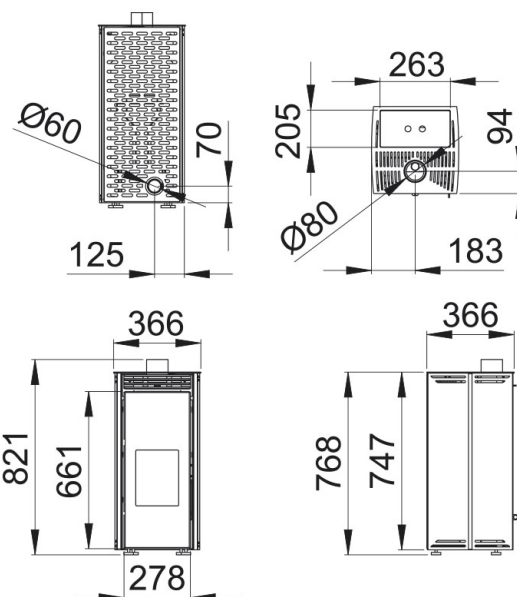

Serie Free

la nueva estufa de pellet sin electricidad

Traits

- Sistema Double Combustion
- Sistema doble chambre
- Sistema verre propre
- Modèle conçu pour faciliter l'accès à la maintenance
- Système anti-retour de flamme
- Soupape de surpression de la chambre
- Puissance max: 6kw
- Puissance(kW) max-min: 5-3kw
- Rendement (%): 83-89%
- Consommation max-min (kg/h): 1,5-0,9
- Volume chauffé (m3): 125m3
- Capacité du réservoir (Kg): 7,5kg
- Intérieur métallique
- Autonomie (h) min-max: 5-7h
- Poids (kg): 60kg
- Diamètre sortie des fumées (mm): 80mm
- Diamètre entrée de l'air (mm): 60mm