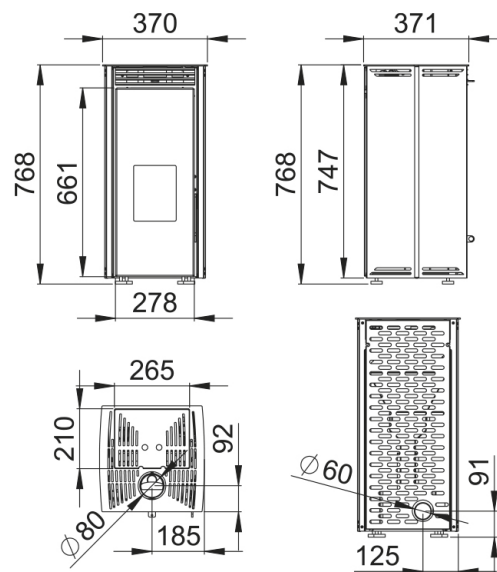

60

Traits

- Sistema Double Combustion
- Sistema doble cámara
- Sistema vidrio propio
- Modelo diseñado para facilitar el acceso a la mantenimiento
- Sistema anti-retorno de flama
- Válvula de sobrepresión de la cámara
- Potencia máx: 6kw
- Potencia(kW) máx-min: 5-3kw
- Rendimiento (%): 83-89%
- Consumo máx-min (kg/h): 1,5-0,9
- Volumen calentado (m3): 125m3
- Capacidad del depósito (Kg): 7,5kg
- Interior metálico
- Autonomía (h) min-máx: 5-7h
- Peso (kg): 60kg
- Diámetro salida de las cenizas (mm): 80mm
- Diámetro entrada de l'air (mm): 60mm