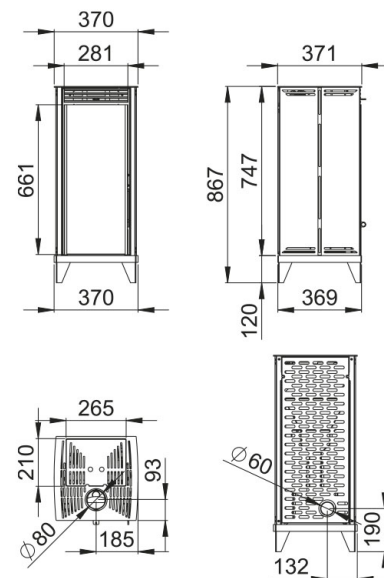

Traits

- Sistema Double Combustion
- Sistema double chambre
- Sistema verre propre
- Modelo conçu pour faciliter l'accès à la maintenance
- Sistema anti-retour de flamme
- Soupape de surpression de la chambre
- Puissance max: 6kw
- Puissance(kW) max-min: 5-3kw
- Rendement (%): 83-89%
- Consommation max-min (kg/h): 1,5-0,9
- Volume chauffé (m3): 125m3
- Capacité du réservoir (Kg): 7,5kg
- Intérieur métallique
- Autonomie (h) min-max: 5-7h
- Poids (kg): 65kg
- Diamètre sortie des fumées (mm): 80mm
- Diamètre entrée de l'air (mm): 60mm